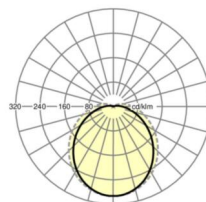

параметры

номер заказа	18198304100
код EAN	4020863478965
номер таможенного тарифа	94051190
Знак прохождения контроля	IP 20, класс защиты I, ENEC10 VDE, F, Indoor, CE
Степень ударопрочности IK	IK03 (25°C bis 35°C)
Температура окружения	ta 25°C в 35°C
Гарантийный срок	5 лет
Государственные программы поддержки	BEG - государственные субсидии для энергосберегающих зданий (действительна только для Германии)

электротехника

Балласт	Электронный драйвер Multilumen, 4-шага (1 штука)
Мощность системы	42W-24W
сетевое напряжение	230V/50Hz
автоматический предохранитель (пусковой ток)	15 штук/B10, 25 штук/B16, 24 штук/C10, 38 штук/C16
класс энергосбережения/Источник света	C

Оптика

Оснастка	LED, цветопередача/оттенок света CRI ≥ 80 / 4000K
Допуск для координаты цветности (MacAdam)	3SDCM
Фотобиологическая безопасность (светильник)	RG1
Номинальный световой поток/шаг переключения (ETM)	6700lm/42W, 5900lm/36W, 5000lm/30W, 4000lm/24W
Срок службы LED	50000h L80/B10 (Tq 35°C)
светоотдача светильников	168lm/W-158lm/W
Угол излучения	110° (C0) / 125° (C90)
UGR поп./вдоль	25.7 / 30.2 (42W)

DEEP-LINK

<https://www.regiolum.de/ru/article/18198304100>

Ссылка	LED 6700lm/42W 840
ηLB	100 %
Φ ↓/↑	93 % / 7 %
UGR поп./вдоль	25.7 / 30.2