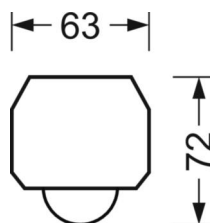

DEEP-LINK

<https://www.regiolum.de/ru/article/18198304100>

Ссылка	LED 6700lm/42W 840
ηLB	100 %
Φ ↓/↑	93 % / 7 %
UGR поп./вдоль	25.7 / 30.2

Механика

цвет корпуса	белый стандартный для электротехники RAL 9016
размеры (LxWxH/DxH)	1531mm x 55mm x 42mm
вес (нетто)	1.32kg
Вид монтажа	сборка трековых систем

размеры

L	1531 mm	Длина
В	55 mm	Ширина
н	42 mm	Высота