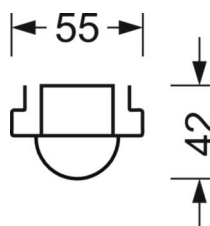

Оптика

Оснастка	LED, цветопередача/оттенок света CRI ≥ 80 / 4000K
Допуск для координаты цветности (MacAdam)	3SDCM
Фотобиологическая безопасность (светильник)	RG1
Номинальный световой поток/шаг переключения (ETM)	6700lm/42W, 5900lm/36W, 5000lm/30W, 4000lm/24W
Срок службы LED	50000h L80/B10 (Tq 35°C)
светоотдача светильников	168lm/W-158lm/W
Угол излучения	110° (C0) / 125° (C90)
UGR поп./вдоль	25.7 / 30.2 (42W)

DEEP-LINK

<https://www.regiolum.de/ru/article/18198304100>

Ссылка	LED 6700lm/42W 840
ηLB	100 %
Φ ↓/↑	93 % / 7 %
UGR поп./вдоль	25.7 / 30.2

Механика

цвет корпуса	белый стандартный для электротехники RAL 9016
размеры (LxWxH/DxH)	1531mm x 55mm x 42mm
вес (нетто)	1.32kg
Вид монтажа	сборка трековых систем

размеры

L	1531 mm	Длина
В	55 mm	Ширина
н	42 mm	Высота